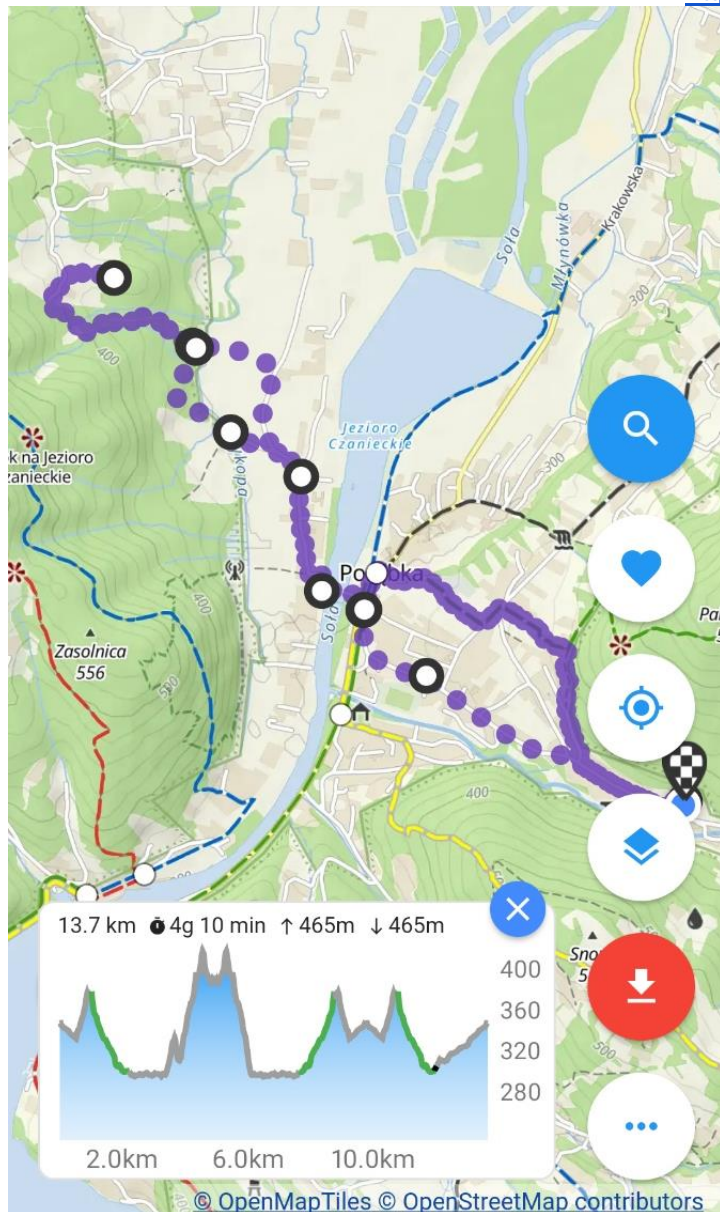

Trasa Dolina Wielkiej Puszczy <https://szlaki.app/track/a182n8525>

Trasa Palenica trudna <https://szlaki.app/track/a182n851b>

Trasa zapora Czaniec <https://szlaki.app/track/a182n851a>

Trasa Łazy <https://szlaki.app/track/a182n8518>

Trasa Wolek <https://szlaki.app/track/a182n8517>

Trasa z bocze Bukowca <https://szlaki.app/track/a182n8516>

Trasa Palenica <https://szlaki.app/track/a182n8515>

Trasa zapora Porąbka <https://szlaki.app/track/a182n8512>

Trasa Žar <https://szlaki.app/track/a182n850e>

Trasa z bocze Snozy <https://szlaki.app/track/a182n8508>