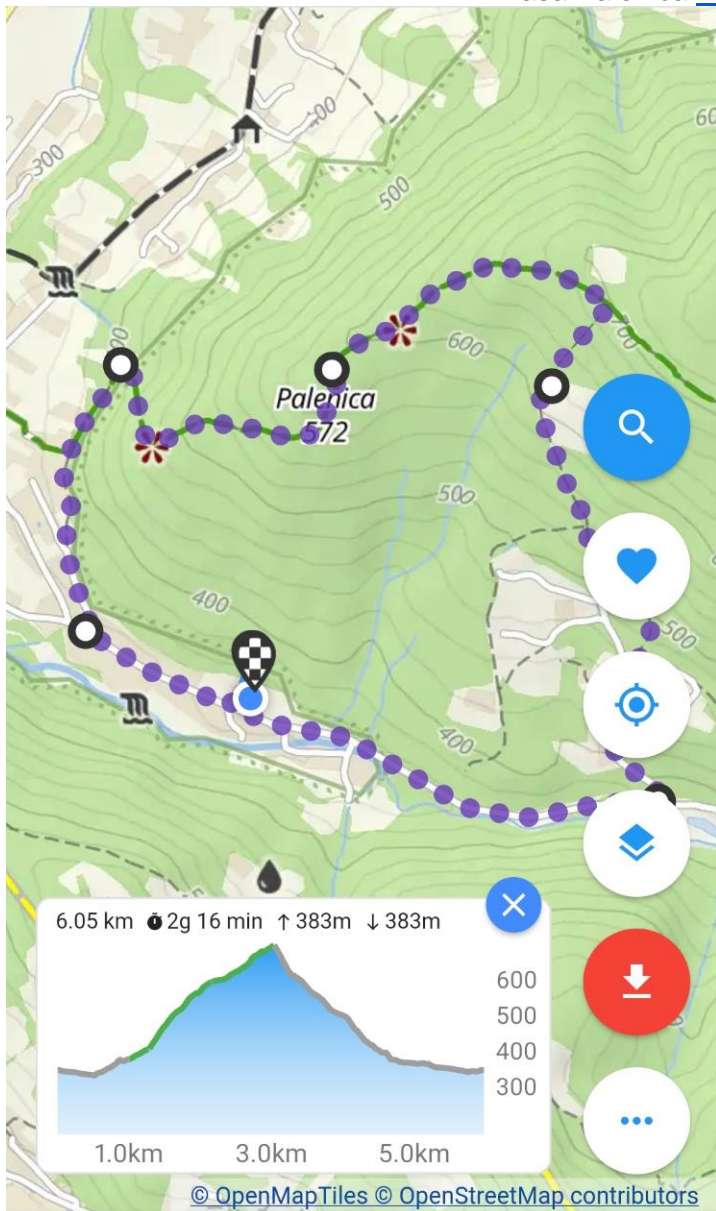

Trasa Dolina Wielkiej Puszczy <https://szlaki.app/track/a182n8525>

Trasa Palenica trudna <https://szlaki.app/track/a182n851b>

Trasa zapora Czaniec <https://szlaki.app/track/a182n851a>

Trasa Łazy <https://szlaki.app/track/a182n8518>

Trasa Wolek <https://szlaki.app/track/a182n8517>

Trasa z bocze Bukowca <https://szlaki.app/track/a182n8516>

Trasa Palenica <https://szlaki.app/track/a182n8515>

Trasa zapora Porąbka <https://szlaki.app/track/a182n8512>

Trasa Žar <https://szlaki.app/track/a182n850e>

Trasa z bocze Snozy <https://szlaki.app/track/a182n8508>