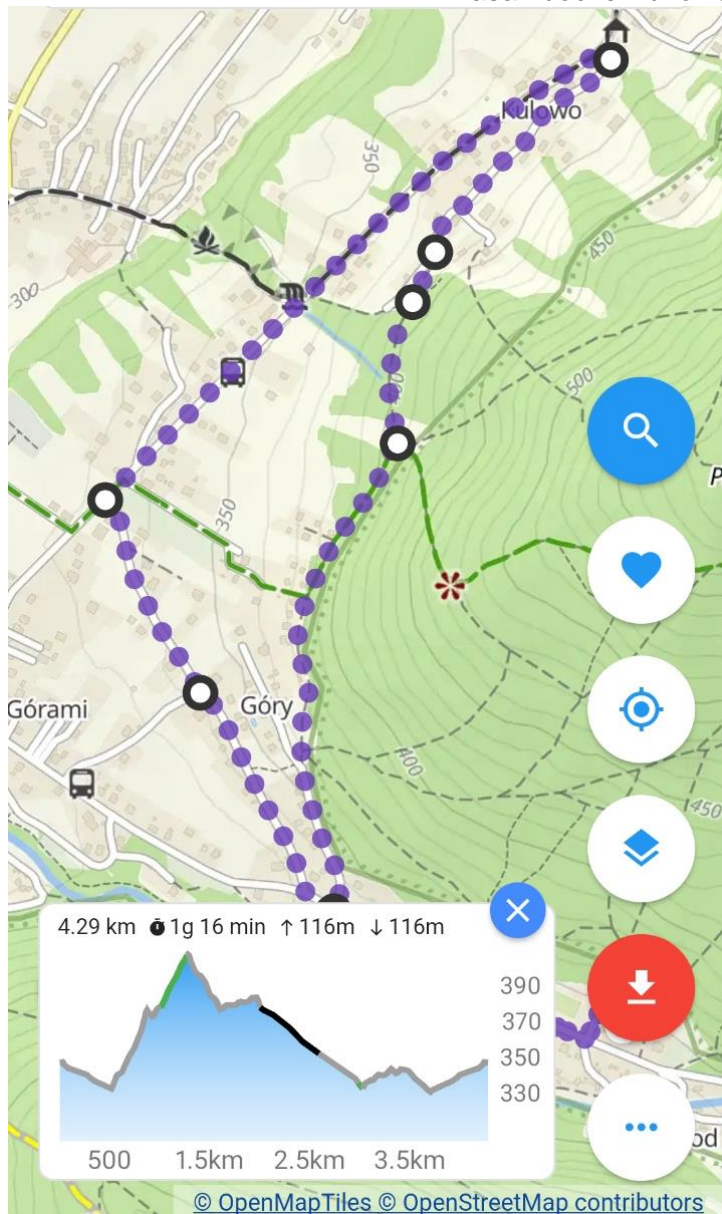

Trasa Dolina Wielkiej Puszczy <https://szlaki.app/track/a182n8525>

Trasa Palenica trudna <https://szlaki.app/track/a182n851b>

Trasa zapora Czaniec <https://szlaki.app/track/a182n851a>

Trasa Łazy <https://szlaki.app/track/a182n8518>

Trasa Wolek <https://szlaki.app/track/a182n8517>

Trasa z bocze Bukowca <https://szlaki.app/track/a182n8516>

Trasa Palenica <https://szlaki.app/track/a182n8515>

Trasa zapora Porąbka <https://szlaki.app/track/a182n8512>

Trasa Žar <https://szlaki.app/track/a182n850e>

Trasa z bocze Snozy <https://szlaki.app/track/a182n8508>