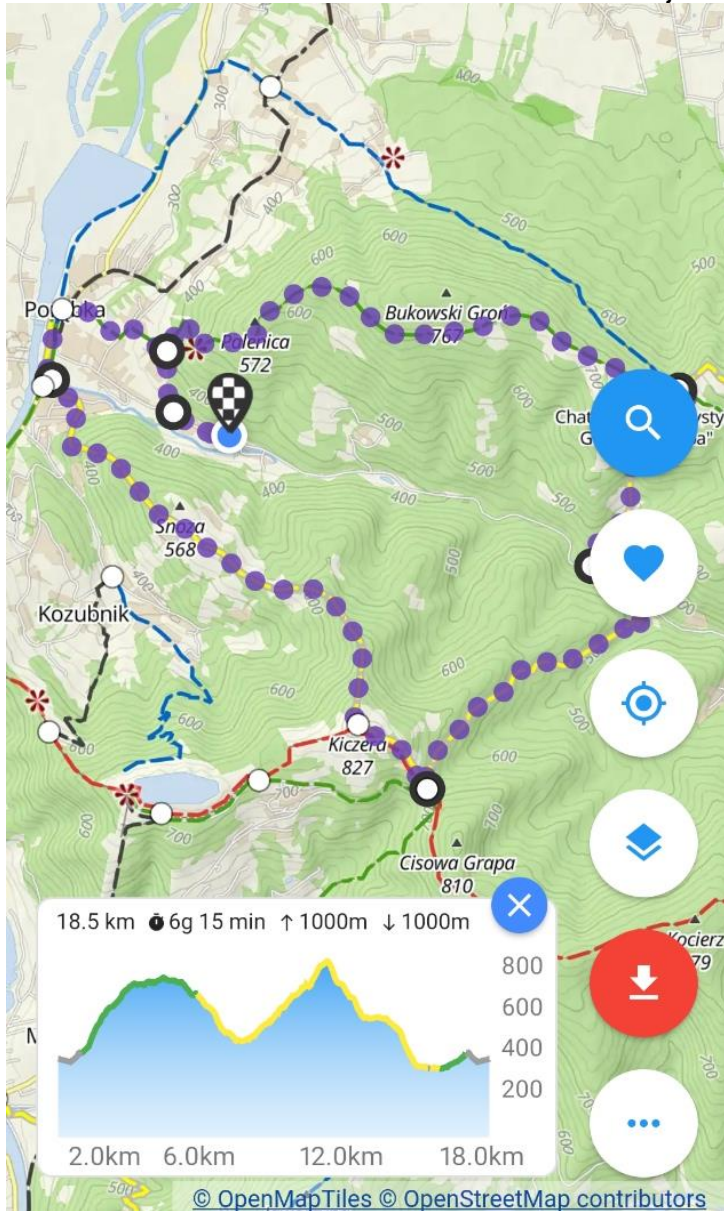

Trasa Dolina Wielkiej Puszczy <https://szlaki.app/track/a182n8525>

Trasa Palenica trudna <https://szlaki.app/track/a182n851b>

Trasa zapora Czaniec <https://szlaki.app/track/a182n851a>

Trasa Łazy <https://szlaki.app/track/a182n8518>

Trasa Wolek <https://szlaki.app/track/a182n8517>

Trasa z bocze Bukowca <https://szlaki.app/track/a182n8516>

Trasa Palenica <https://szlaki.app/track/a182n8515>

Trasa zapora Porąbka <https://szlaki.app/track/a182n8512>

Trasa Žar <https://szlaki.app/track/a182n850e>

Trasa z bocze Snozy <https://szlaki.app/track/a182n8508>