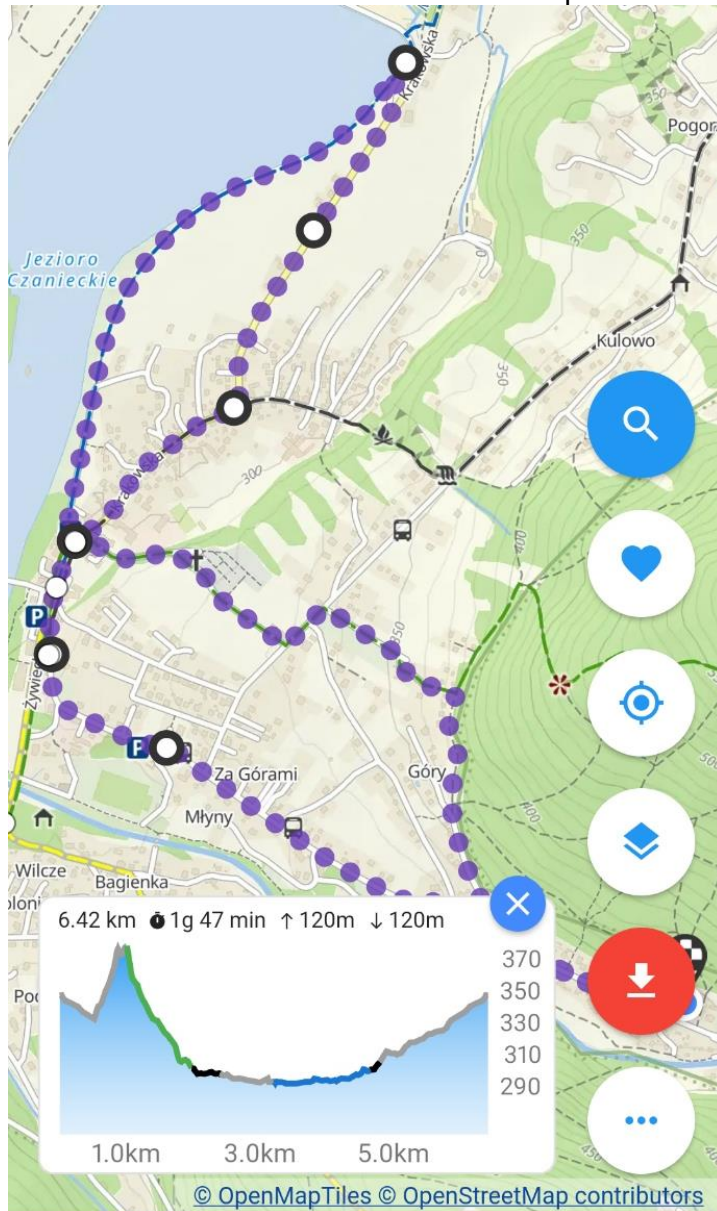

Trasa Dolina Wielkiej Puszczy <https://szlaki.app/track/a182n8525>

Trasa Palenica trudna <https://szlaki.app/track/a182n851b>

Trasa zapora Czaniec <https://szlaki.app/track/a182n851a>

Trasa Łazy <https://szlaki.app/track/a182n8518>

Trasa Wolek <https://szlaki.app/track/a182n8517>

Trasa z bocze Bukowca <https://szlaki.app/track/a182n8516>

Trasa Palenica <https://szlaki.app/track/a182n8515>

Trasa zapora Porąbka <https://szlaki.app/track/a182n8512>

Trasa Žar <https://szlaki.app/track/a182n850e>

Trasa z bocze Snozy <https://szlaki.app/track/a182n8508>