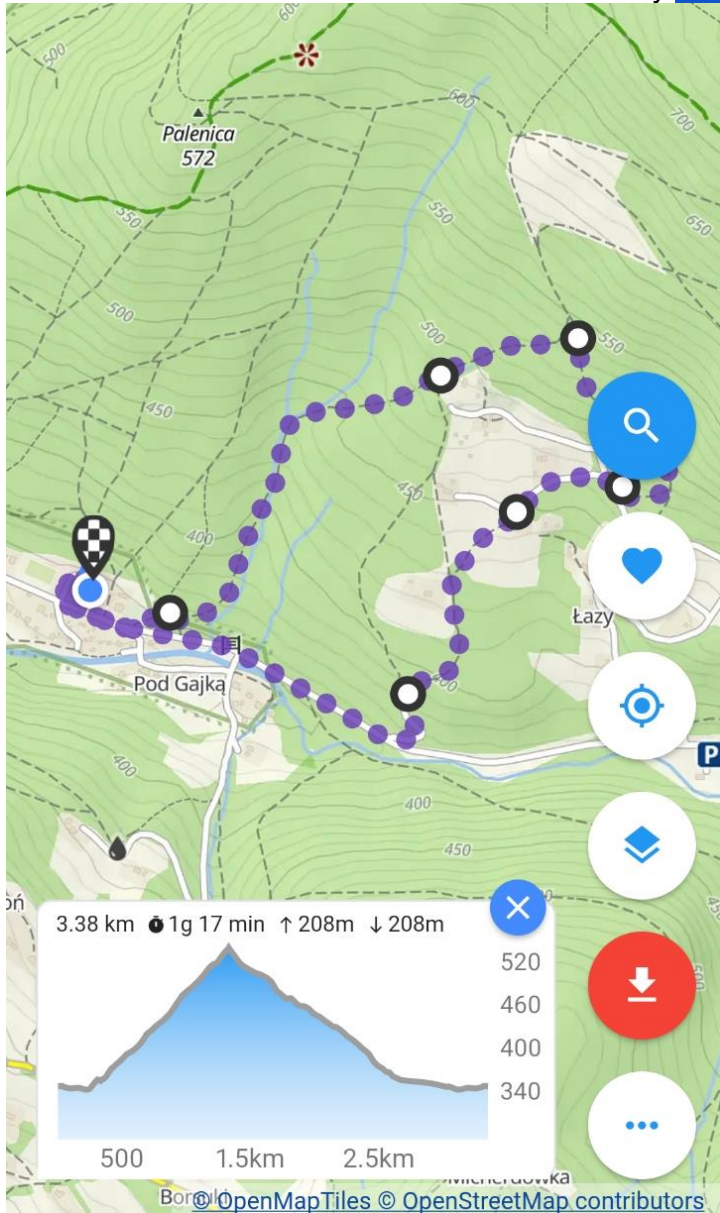

Trasa Dolina Wielkiej Puszczy <https://szlaki.app/track/a182n8525>

Trasa Palenica trudna <https://szlaki.app/track/a182n851b>

Trasa zapora Czaniec <https://szlaki.app/track/a182n851a>

Trasa Łazy <https://szlaki.app/track/a182n8518>

Trasa Wolek <https://szlaki.app/track/a182n8517>

Trasa z bocze Bukowca <https://szlaki.app/track/a182n8516>

Trasa Palenica <https://szlaki.app/track/a182n8515>

Trasa zapora Porąbka <https://szlaki.app/track/a182n8512>

Trasa Žar <https://szlaki.app/track/a182n850e>

Trasa z bocze Snozy <https://szlaki.app/track/a182n8508>