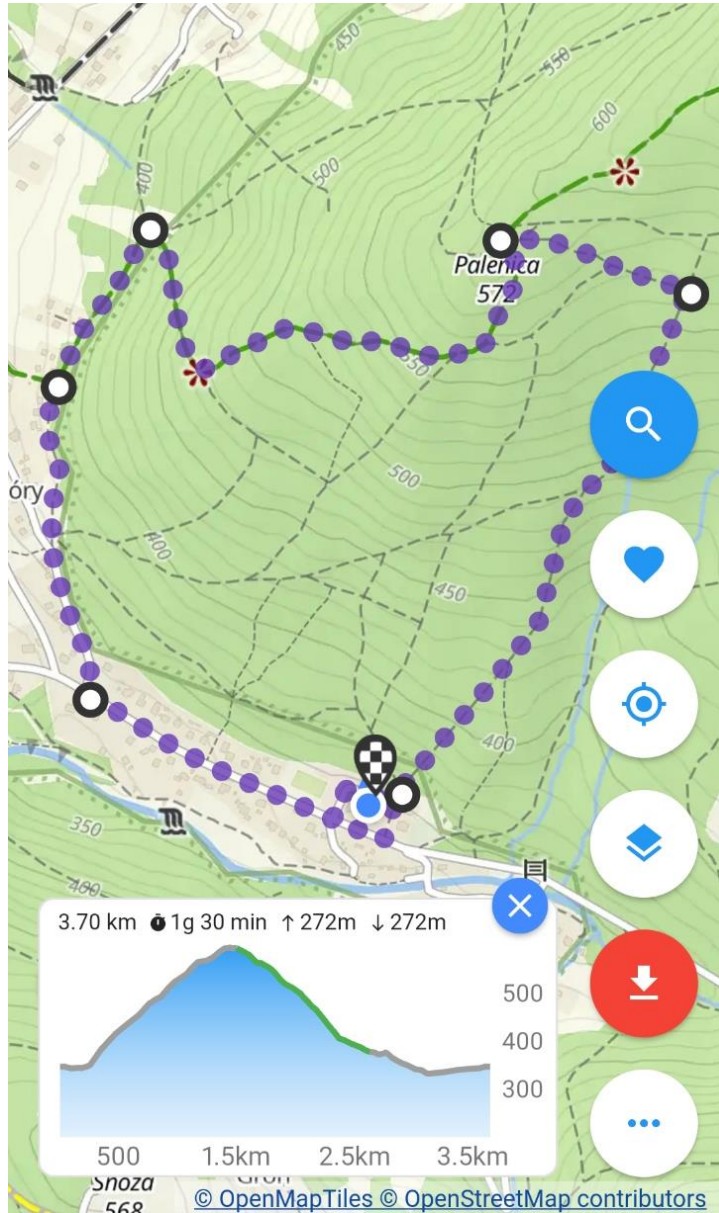

Trasa Dolina Wielkiej Puszczy <https://szlaki.app/track/a182n8525>

Trasa Palenica trudna <https://szlaki.app/track/a182n851b>

Trasa zapora Czaniec <https://szlaki.app/track/a182n851a>

Trasa Łazy <https://szlaki.app/track/a182n8518>

Trasa Wolek <https://szlaki.app/track/a182n8517>

Trasa z bocze Bukowca <https://szlaki.app/track/a182n8516>

Trasa Palenica <https://szlaki.app/track/a182n8515>

Trasa zapora Porąbka <https://szlaki.app/track/a182n8512>

Trasa Žar <https://szlaki.app/track/a182n850e>

Trasa z bocze Snozy <https://szlaki.app/track/a182n8508>