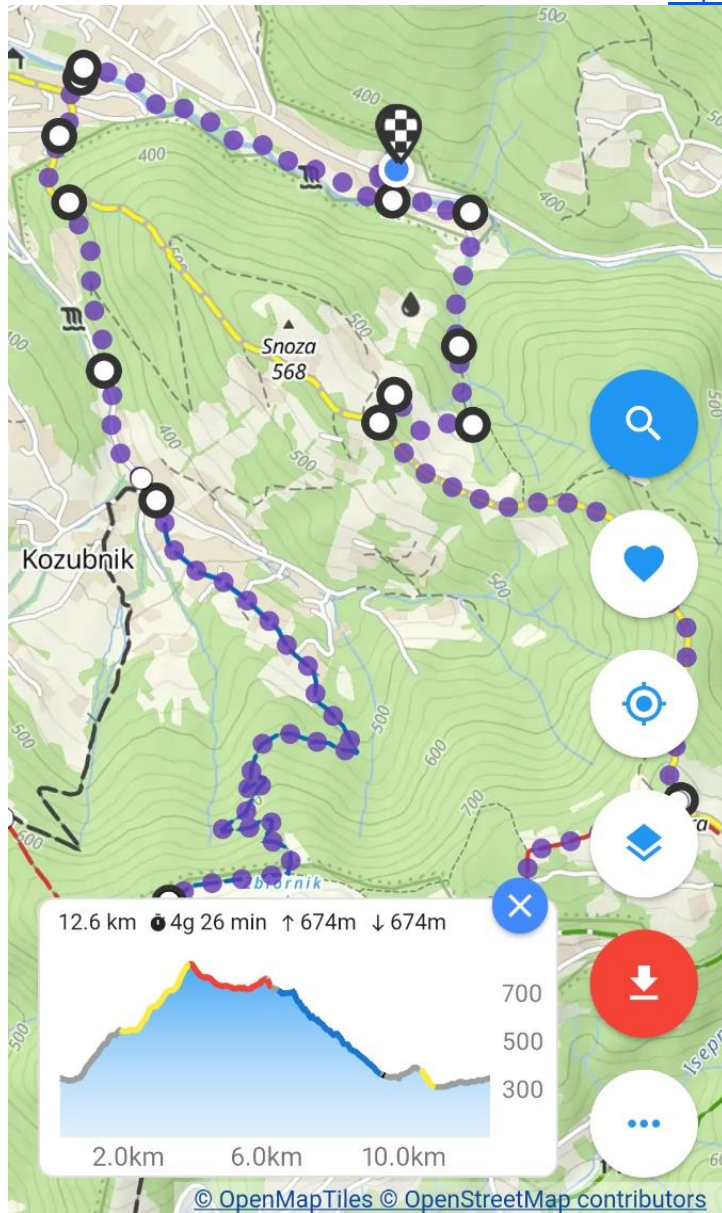

Trasa Dolina Wielkiej Puszczy <https://szlaki.app/track/a182n8525>

Trasa Palenica trudna <https://szlaki.app/track/a182n851b>

Trasa zapora Czaniec <https://szlaki.app/track/a182n851a>

Trasa Łazy <https://szlaki.app/track/a182n8518>

Trasa Wolek <https://szlaki.app/track/a182n8517>

Trasa z bocze Bukowca <https://szlaki.app/track/a182n8516>

Trasa Palenica <https://szlaki.app/track/a182n8515>

Trasa zapora Porąbka <https://szlaki.app/track/a182n8512>

Trasa Žar <https://szlaki.app/track/a182n850e>

Trasa z bocze Snozy <https://szlaki.app/track/a182n8508>