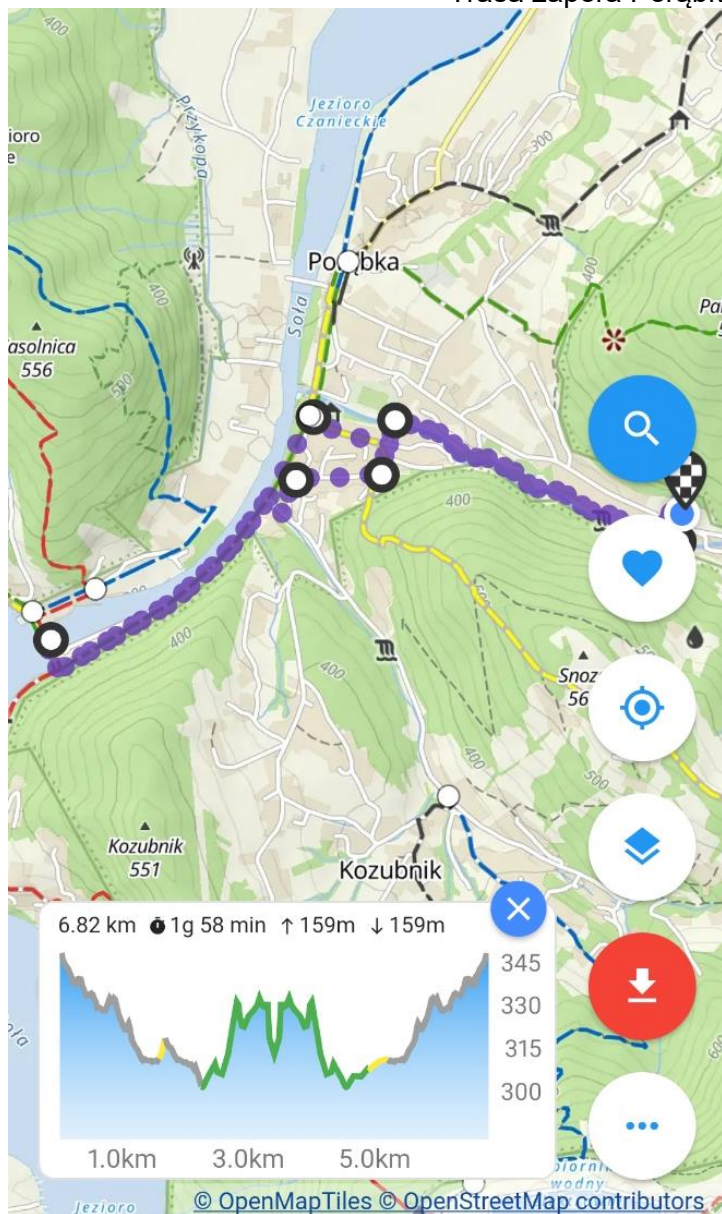

Trasa Dolina Wielkiej Puszczy <https://szlaki.app/track/a182n8525>

Trasa Palenica trudna <https://szlaki.app/track/a182n851b>

Trasa zapora Czaniec <https://szlaki.app/track/a182n851a>

Trasa Łazy <https://szlaki.app/track/a182n8518>

Trasa Wolek <https://szlaki.app/track/a182n8517>

Trasa z bocze Bukowca <https://szlaki.app/track/a182n8516>

Trasa Palenica <https://szlaki.app/track/a182n8515>

Trasa zapora Porąbka <https://szlaki.app/track/a182n8512>

Trasa Žar <https://szlaki.app/track/a182n850e>

Trasa z bocze Snozy <https://szlaki.app/track/a182n8508>